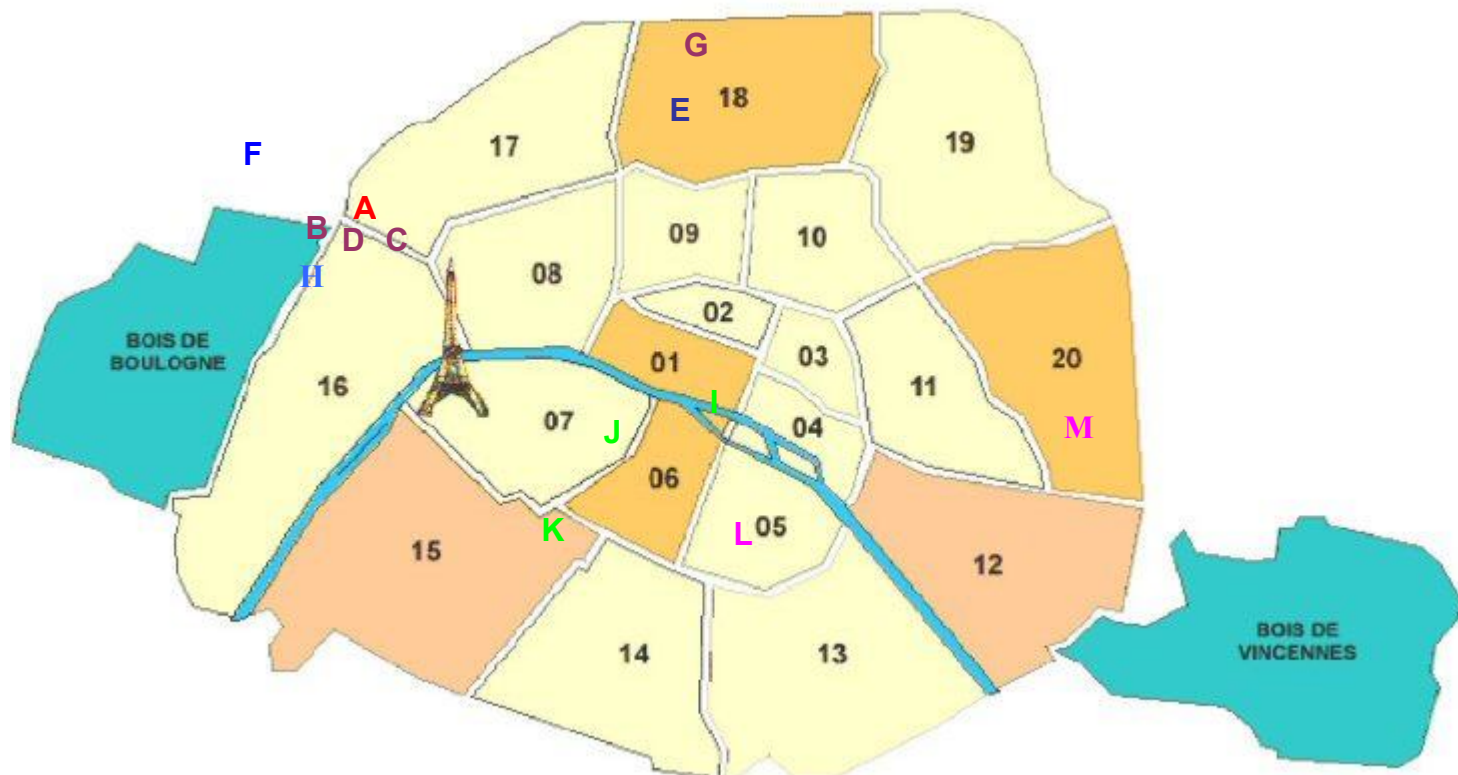

Стоимость трансферов:

- с 8:00 до 20:00 : 75 € в центр Парижа

- с 20:00 до 8:00 : 82,50 € в центр Парижа

КАРТА РАЗМЕЩЕНИЯ

- A : Ecole Française Langue – 2 rue de Sfax – Métro Victor Hugo
- B : Hôtel Ambassade\*\* - 79 rue Lauriston – Métro Victor Hugo/Boissière
- C : Hôtel du Bois\*\*\* - 11 rue du Dôme – Métro Victor Hugo
- D : Hôtel Victor Hugo\*\*\* - 19 rue Copernic – Métro Victor Hugo
- E : Hôtel Square d'Anvers\*\* : 6 place d'Anvers – Métro Anvers
- F : Citadines La Défense : 8 boulevard de Neuilly – Métro Esplanade de la Défense
- G : Résidence Pacific : 77 rue du Ruisseau – Métro Jules Joffrin
- H : Citadines Trocadéro : 29 bis rue Saint Didier – Métro Trocadéro
- I : Maison des Lycéennes : 5 rue Amyot – Métro Place Monge
- J : Maison des Mines : 270 rue Saint Jacques – Métro Luxembourg
- K : Cité Universitaire : Boulevard Jourdan - Métro Cité Universitaire
- L : CISP Kellermann : 17 boulevard Kellermann – Métro Porte d'Italie
- M : CISP Maurice Ravel : 6 avenue Maurice Ravel – Métro Porte de Vincennes