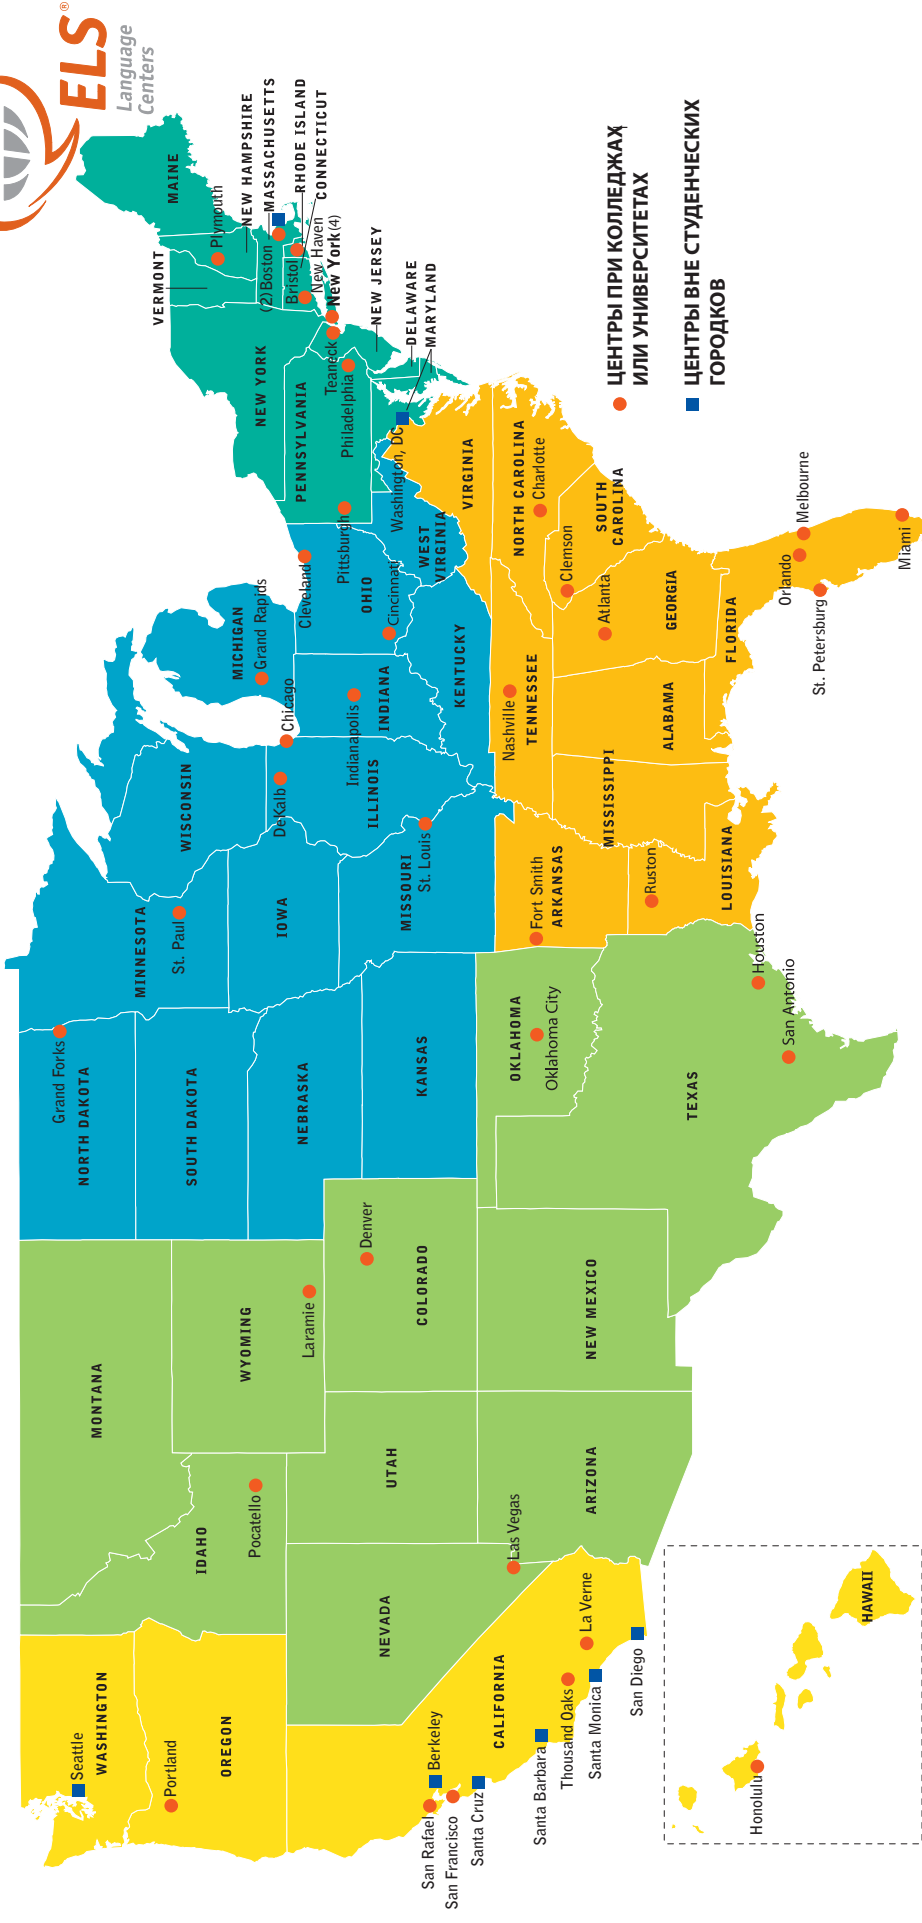

Обучение

\$ 1695 за сессию

Расположение

Бостон, штат Массачусетс

Филадельфия, штат Пенсильвания

За дополнительной информацией обращайтесь к уполномоченному консультанту ELS или по электронной почте info@els.edu.

ELS Language Centers, 400 Alexander Park, Princeton, NJ 08540

БОЛЕЕ 50 ЦЕНТРОВ ПО ВСЕЙ ТЕРРИТОРИИ США. СЕТЬ НАШИХ ЦЕНТРОВ ПОСТОЯННО РАСТЕТ!

● ЦЕНТРЫ ПРИ КОЛЛЕДЖАХ
ИЛИ УНИВЕРСИТЕТАХ

■ ЦЕНТРЫ ВНЕ СТУДЕНЧЕСКИХ
ГОРОДКОВ

Atlanta, Georgia	Indianapolis, Indiana	IUJUI	Ruston, Louisiana
Berkeley, California	La Verne, California	University of La Verne	Louisiana State University
Boston, Massachusetts	Laramie, Wyoming	College of Southern Nevada	University of Missouri - St. Louis
Boston, Rhode Island	Las Vegas, Nevada	Florida Institute of Technology	University of St. Thomas
Bristol, Rhode Island	Meibourne, Florida	Barry University	Eckerd College
Charlotte, North Carolina	Miami, Florida	Middle Tennessee State University	University of the Incarnate Word
Chicago, Illinois	New Haven, Connecticut	Adelphi University - Manhattan Center	Golden Gate University
Cincinnati, Ohio	New York, (Manhattan) New York	The Juilliard School	Dominican University of California
Clemson, South Carolina (NEW)	New York, (Riverdale) New York	College of Mount Saint Vincent	
Cleveland, Ohio	Oklahoma City, Oklahoma	Stetson University Extension	
DeKalb, Illinois (NEW)	Orlando, Florida	Saint Joseph's University	
Denver, Colorado	Philadelphia, Pennsylvania	Point Park University	
Fort Smith, Arkansas (NEW)	Pittsburgh, Pennsylvania	Plymouth State University	
Garden City, New York	Plymouth, New Hampshire (NEW)	Idaho State University	
Grand Forks, North Dakota	Pocatello, Idaho	Concordia University	
Grand Rapids, Michigan	Portland, Oregon		
Honolulu, Hawaii			
Houston, Texas			