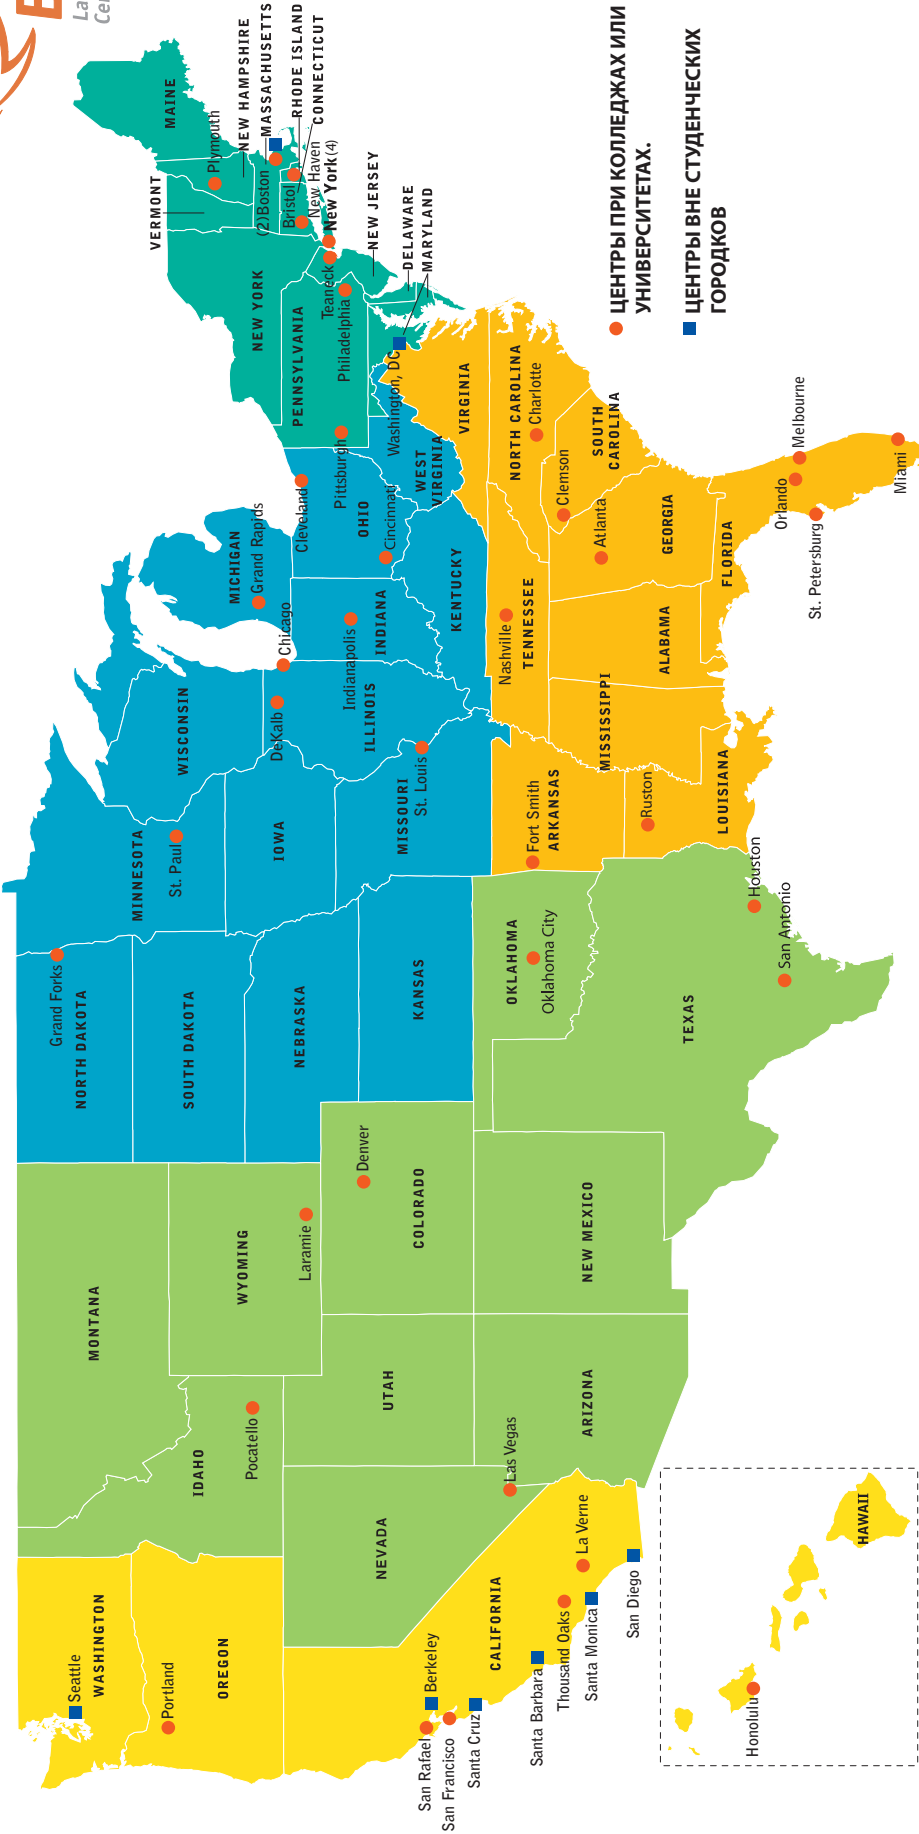

## Расположение

### Центры с расписанием А

Хьюстон, штат Техас

Нэшвилл, штат Теннеси

# БОЛЕЕ 50 ЦЕНТРОВ ПО ВСЕЙ ТЕРРИТОРИИ США. СЕТЬ НАШИХ ЦЕНТРОВ ПОСТОЯННО РАСТЕТ!

- Atlanta, Georgia
- Berkeley, California
- Boston, Massachusetts
- Boston, Massachusetts
- Bristol, Rhode Island
- Charlotte, North Carolina
- Chicago, Illinois
- Cincinnati, Ohio
- Clemson, South Carolina
- Cleveland, Ohio
- Denver, Colorado
- Fort Smith, Arkansas (HOBBИЙ)
- Garden City, New York
- Grand Forks, North Dakota
- Grand Rapids, Michigan
- Honolulu, Hawaii
- Houston, Texas
- Indianapolis, Indiana
- La Verne, California
- Laramie, Wyoming
- Las Vegas, Nevada
- Melbourne, Florida
- Miami, Florida
- Nashville, Tennessee
- New Haven, Connecticut
- New York, (Manhattan) New York
- New York, (Riverdale) New York
- Oklahoma City, Oklahoma
- Orlando, Florida
- Pittsburgh, Pennsylvania
- Plymouth, New Hampshire (HOBBИЙ)
- Portland, Idaho
- Portland, Oregon
- Ruston, Louisiana
- St. Louis, Missouri
- St. Paul, Minnesota
- St. Petersburg, Florida
- San Antonio, Texas
- San Diego, California
- San Francisco, California
- San Rafael, California
- Santa Barbara, California
- Santa Cruz, California (HOBBИЙ)
- Santa Monica, California
- Seattle, Washington
- Teaneck, New Jersey
- Thousand Oaks, California
- Washington, DC
- Washington, DC
- Yonkers, New York